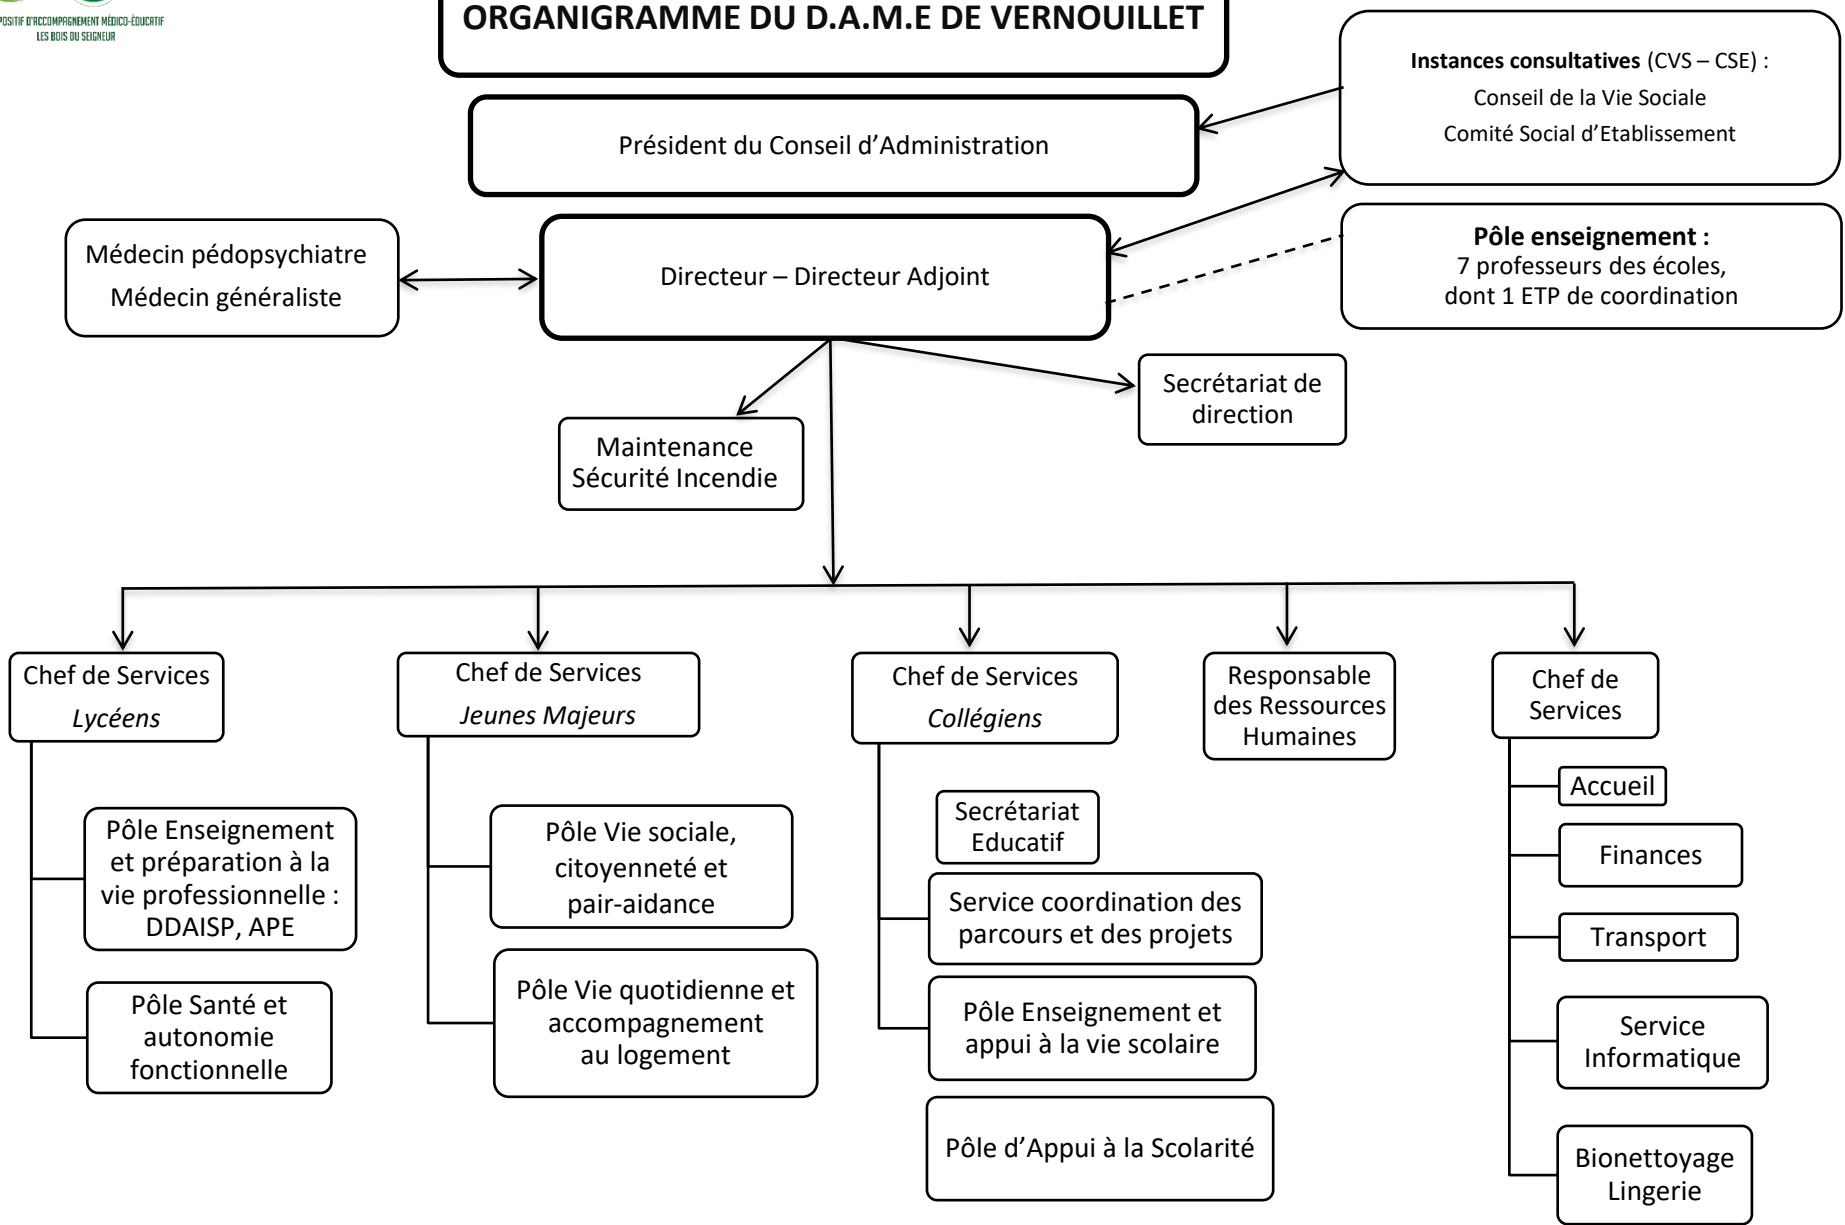

# ORGANIGRAMME DU D.A.M.E DE VERNOUILLET

**Légende :**

---- lien fonctionnel

\* Les psychologues sont sous la responsabilité hiérarchique du Directeur et sous la responsabilité fonctionnelle du Chef de Service.